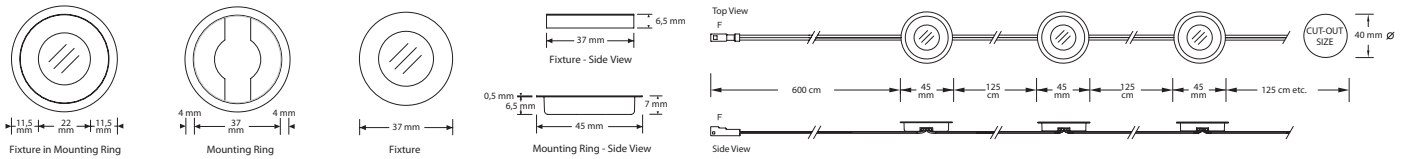

Dimensions - Round Floorleds