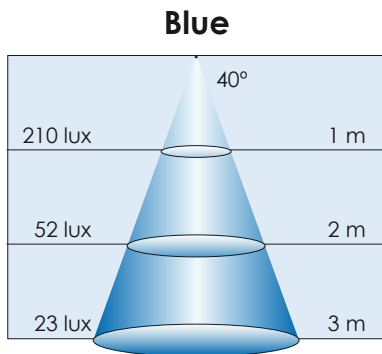

Luzern, Luxor, Luxi

Ø 0.7m

Ø 1.4m

Ø 2.1m

Amber

Ø 0.7m

Ø 1.4m

Ø 0.7m

Green

Lugano

Ø 1.8m

Ø 0.7m

Amber

Ø 1.8m

Ø 0.7m

Green