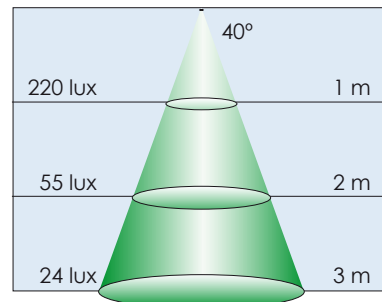

Luzern, Luxor, Luxi

Ø 0.7m

Ø 1.4m

Ø 2.1m

Amber

Ø 0.7m

Ø 1.4m

Ø 0.7m

Green

Lugano

Ø 1.8m

Ø 0.7m

Amber

Ø 1.8m

Ø 0.7m

Green