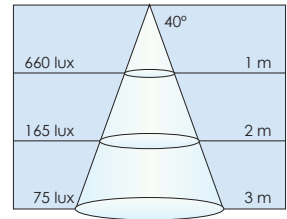

### Warm White

Ø 0.7m

Ø 1.4m

Ø 2.1m

### Natural White

Ø 0.7m

Ø 1.4m

Ø 2.1m

### Cool White

Ø 0.25m

Ø 0.50m

Ø 0.75m

Ø 0.25m

Ø 0.50m

Ø 0.75m

Ø 0.13m

### Warm White

Ø 0.5m

Ø 2.1m