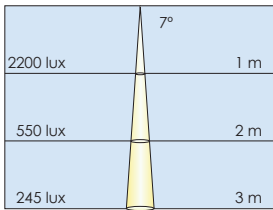

### Natural White

Ø 0.7m

Ø 1.4m

Ø 2.1m

### Cool White

Ø 0.25m

Ø 0.50m

Ø 0.75m

Ø 0.25m

Ø 0.50m

Ø 0.75m

Ø 0.13m

Ø 0.25m

Ø 0.38m

Ø 0.13m

Ø 0.25m

Ø 0.38m

Ø 1.15m

Ø 2.25m

Ø 3.40m

### Natural White

Ø 0.5m

Ø 2.1m