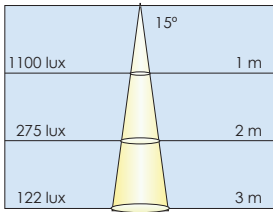

### Warm White

Ø 0.7m

Ø 1.4m

Ø 2.1m

### Natural White

Ø 0.7m

Ø 1.4m

Ø 2.1m

### Cool White

Ø 0.25m

Ø 0.50m

Ø 0.75m

Ø 0.25m

Ø 0.50m

Ø 0.75m

Ø 0.13m

### Warm White

Ø 0.5m

Ø 2.1m