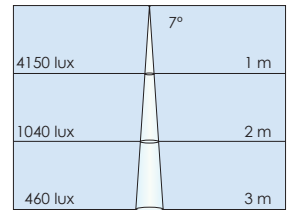

### Cool White

Ø 0.25m

Ø 0.50m

Ø 0.75m

Ø 0.25m

Ø 0.50m

Ø 0.75m

Ø 0.13m

Ø 0.25m

Ø 0.38m

Ø 0.13m

Ø 0.25m

Ø 0.38m

Ø 1.15m

Ø 2.25m

Ø 3.40m

### Warm White

Ø 0.5m

Ø 2.1m

### Natural White

Ø 0.5m

Ø 2.1m