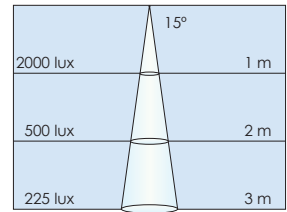

### Natural White

Ø 0.7m

Ø 1.4m

Ø 2.1m

### Cool White

Ø 0.25m

Ø 0.50m

Ø 0.75m

Ø 0.25m

Ø 0.50m

Ø 0.75m

Ø 0.13m

Ø 0.25m

Ø 0.38m

Ø 0.13m

Ø 0.25m

Ø 0.38m

Ø 1.15m

Ø 2.25m

Ø 3.40m

### Warm White

Ø 0.5m

Ø 2.1m