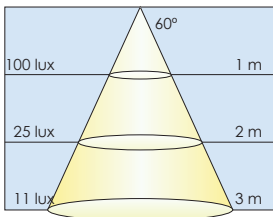

### Natural White

Ø 0.7m

Ø 1.4m

Ø 2.1m

### Cool White

Ø 0.25m

Ø 0.50m

Ø 0.75m

Ø 0.25m

Ø 0.50m

Ø 0.75m

Ø 0.13m

Ø 0.25m

Ø 0.38m

Ø 0.13m

Ø 0.25m

Ø 0.38m

Ø 1.15m

Ø 2.25m

Ø 3.40m