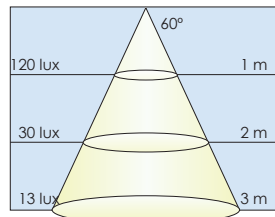

### Natural White

Ø 0.7m

Ø 1.4m

Ø 2.1m

### Cool White

Ø 0.25m

Ø 0.50m

Ø 0.75m

Ø 0.25m

Ø 0.50m

Ø 0.75m

Ø 0.13m

Ø 0.25m

Ø 0.38m

Ø 0.13m

Ø 0.25m

Ø 0.38m

Ø 1.15m

Ø 2.25m

Ø 3.40m

### Natural White

Ø 0.5m

Ø 2.1m