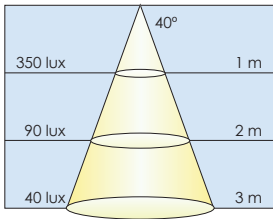

### Warm White

Ø 0.7m

Ø 1.4m

Ø 2.1m

### Natural White

Ø 0.7m

Ø 1.4m

Ø 2.1m

### Cool White

Ø 0.25m

Ø 0.50m

Ø 0.75m

Ø 0.25m

Ø 0.50m

Ø 0.75m

Ø 0.13m