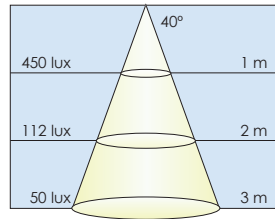

### Warm White

Ø 0.7m

Ø 1.4m

Ø 2.1m

### Natural White

Ø 0.7m

Ø 1.4m

Ø 2.1m

### Cool White

Ø 0.25m

Ø 0.50m

Ø 0.75m

Ø 0.25m

Ø 0.50m

Ø 0.75m

Ø 0.13m