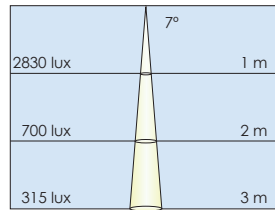

### Natural White

Ø 0.7m

Ø 1.4m

Ø 2.1m

### Cool White

Ø 0.25m

Ø 0.50m

Ø 0.75m

Ø 0.25m

Ø 0.50m

Ø 0.75m

Ø 0.13m

Ø 0.25m

Ø 0.38m

Ø 0.13m

Ø 0.25m

Ø 0.38m

Ø 1.15m

Ø 2.25m

Ø 3.40m