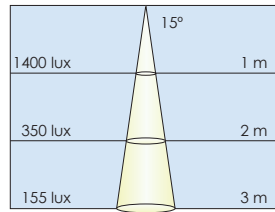

### Warm White

Ø 0.7m

Ø 1.4m

Ø 2.1m

### Natural White

Ø 0.7m

Ø 1.4m

Ø 2.1m

### Cool White

Ø 0.25m

Ø 0.50m

Ø 0.75m

Ø 0.25m

Ø 0.50m

Ø 0.75m

Ø 0.13m